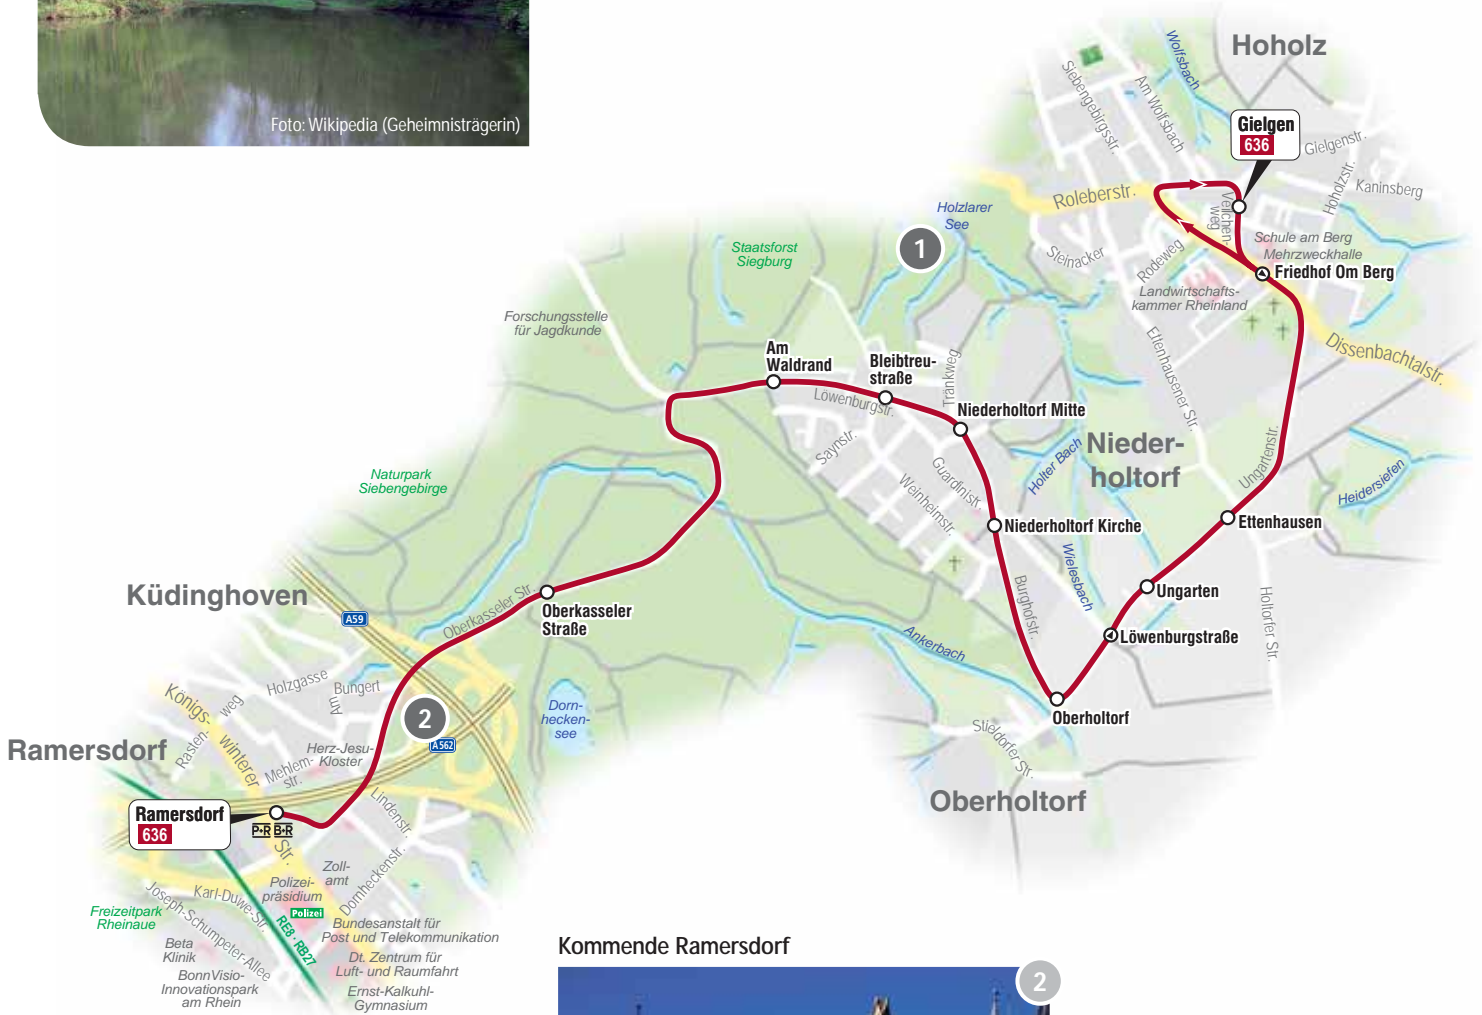

Holzlarer See

Foto: Wikipedia (Geheimnisträgerin)

Kommende Ramersdorf

Foto: Presseamt Bundesstadt Bonn

**Legende**

-  Haltestelle
-  Richtungshaltestelle
-  öffentliches Gebäude
-  Park-and-Ride
-  Bike-and-Ride

# BUS 636

Ramersdorf ↔ Holtorf ↔ Gielgen

Umsteigemöglichkeiten

 66, 68  62, 65  541, 606, 607, 635		<b>Ramersdorf</b>	
		Oberkasseler Straße	
		Am Waldrand	
		Bleibtreustraße	
 537, 541		Niederholtorf Mitte	
		Niederholtorf Kirche	
		Oberholtorf	
		Löwenburgstraße	
		Ungarten	
 537, 541		Ettenhausen	
 608		Friedhof Om Berg	
 608, 609		<b>Gielgen</b>	

 Stadtbahn
  Straßenbahn
  Bus

**BUS 636 Bonn-Ramersdorf U – Holtorf – Bonn-Gielgen**

		montags bis freitags								samstags								
Haltestellen																		
Ramersdorf U B	ab	6.38	7.08	7.38	8.08	8.38	9.08	9.38	18.38	19.08	19.38	20.08	8.30	9.30	17.30	18.30		
Oberkasseler Straße		6.40	7.10	7.40	8.10	8.40	9.10	9.40	18.40	19.10	19.40	20.10	8.32	9.32	17.32	18.32		
Am Waldrand		6.42	7.12	7.42	8.12	8.42	9.12	9.42	18.42	19.12	19.42	20.12	8.34	9.34	17.34	18.34		
Bleibtreustraße		6.43	7.13	7.43	8.13	8.43	9.13	9.43	18.43	19.13	19.43	20.13	8.35	9.35	17.35	18.35		
Niederholtorf Mitte		6.44	7.14	7.44	8.14	8.44	9.13	9.43	alle	18.43	19.13	19.43	20.13	8.35	9.35	alle	17.35	18.35
Niederholtorf Kirche		6.44	7.14	7.44	8.14	8.44	9.14	9.44	30	18.44	19.14	19.44	20.14	8.36	9.36	60	17.36	18.36
Oberholtorf		6.45	7.15	7.45	8.15	8.45	9.15	9.45	Min.	18.45	19.15	19.45	20.15	8.37	9.37	Min.	17.37	18.37
Löwenburgstraße		6.46	7.16	7.46	8.16	8.46	9.16	9.46		18.46	19.16	19.46	20.16	8.38	9.38		17.38	18.38
Ungarten		6.46	7.16	7.46	8.16	8.46	9.16	9.46		18.46	19.16	19.46	20.16	8.38	9.38		17.38	18.38
Ettenhausen		6.47	7.17	7.47	8.17	8.47	9.17	9.47		18.47	19.17	19.47	20.17	8.39	9.39		17.39	18.39
Gielgen	an	6.50	7.20	7.50	8.20	8.50	9.20	9.50		18.50	19.20	19.50	20.20	8.42	9.42		17.42	18.42