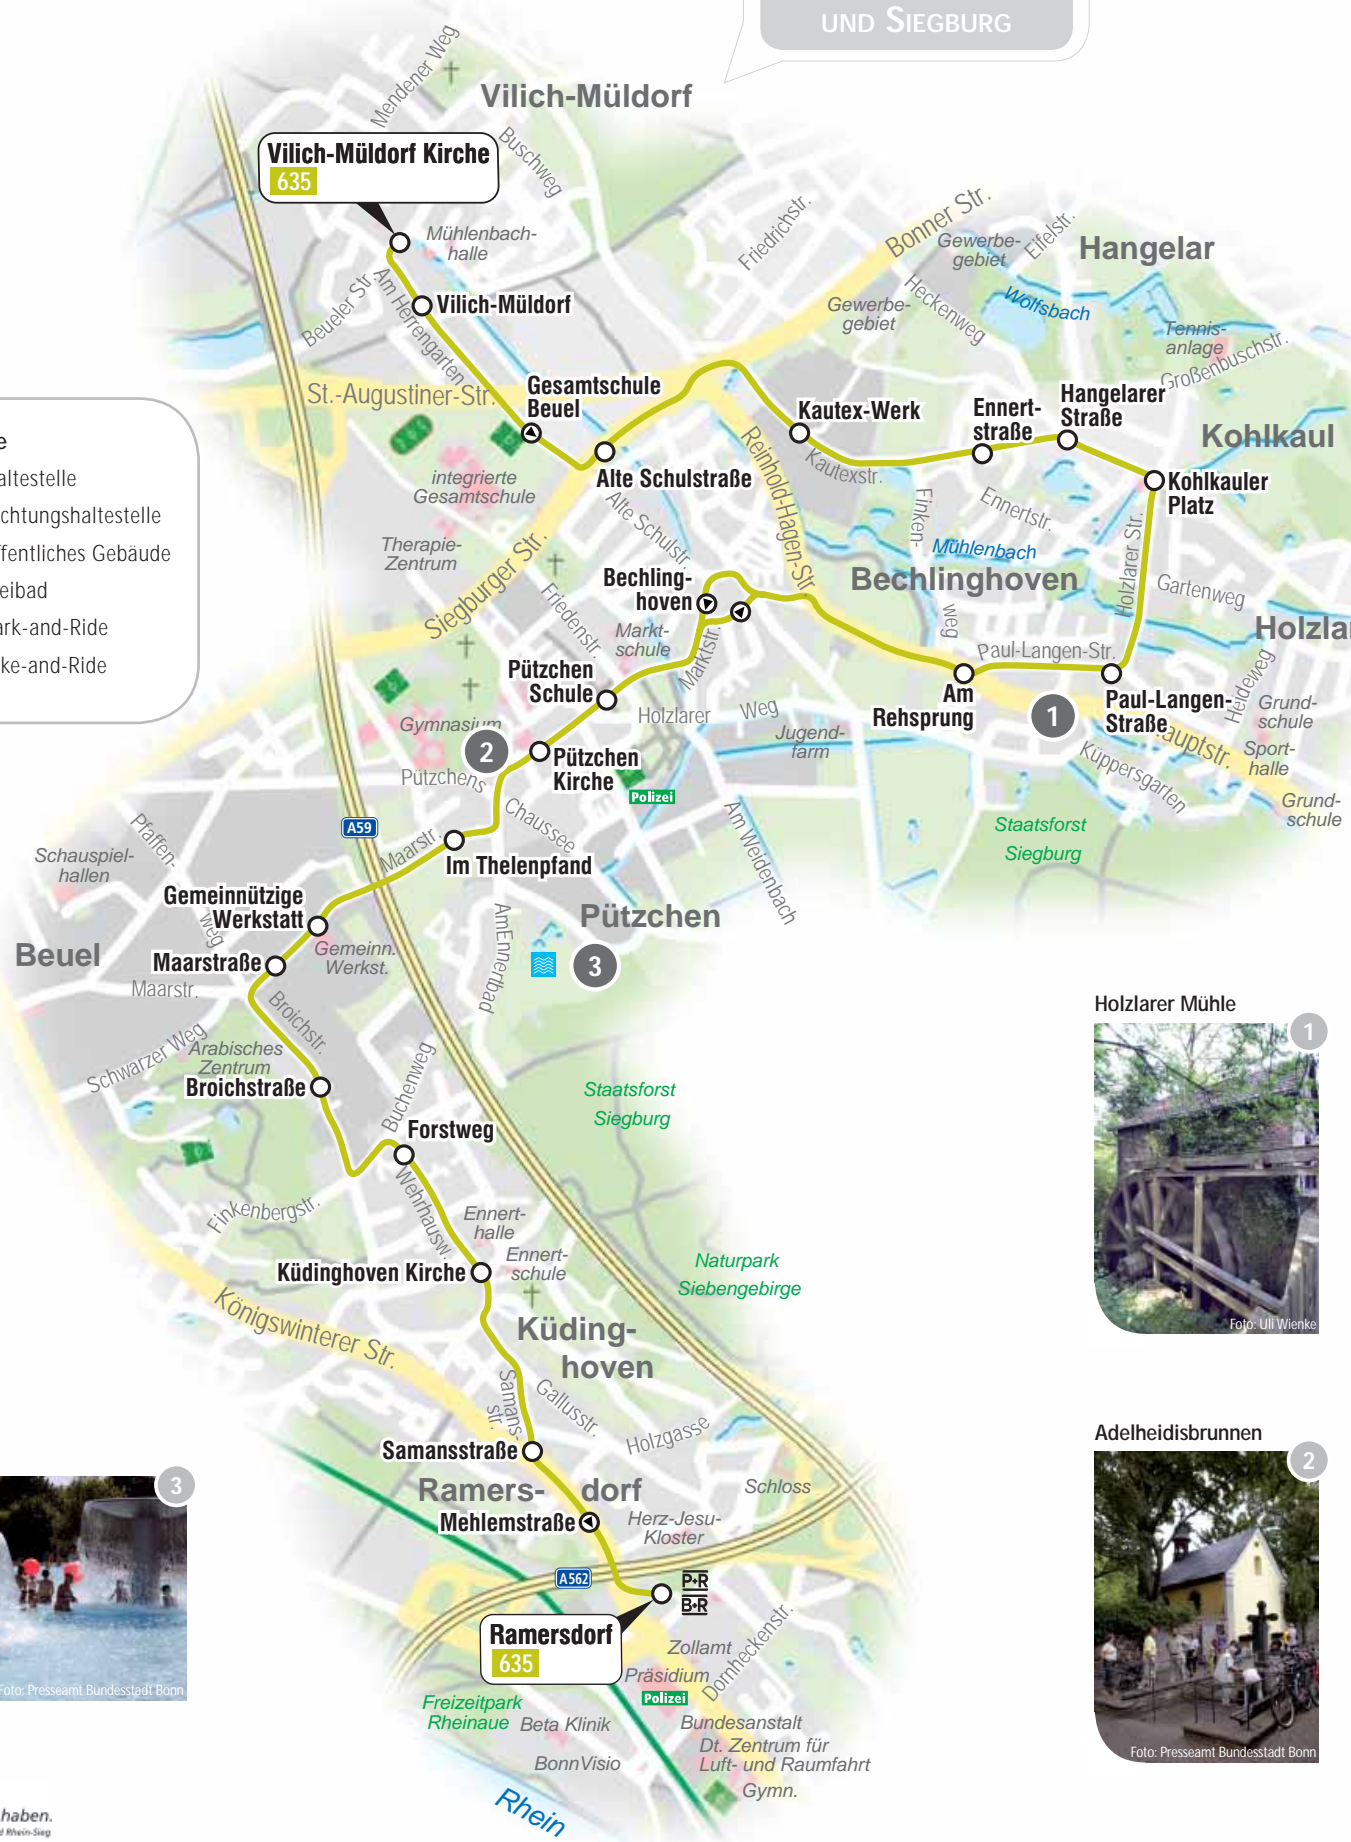

VILICH-MÜLDORF
 ANSCHLUSS AN **66**
 NACH BONN ZENTRUM
 UND SIEGBURG

Legende

- Haltestelle
- Richtungshaltestelle
- öffentliches Gebäude
- Freibad
- Park-and-Ride
- Bike-and-Ride

BUS 635

Ramersdorf ↔ Küdinghoven ↔
Pützchen ↔ Holzlar ↔ Vilich-Müldorf
Kirche

Umsteigemöglichkeiten

66, 68 62, 65 541, 606, 607, 636		Ramersdorf	
		Mehlemstraße	
		Samansstraße	
		Küdinghoven Kirche	
		Forstweg	
		Broichstraße	
		Maarstraße	
		Gemeinnützige Werkstatt	
		Im Thelenpfand	
608, 609		Pützchen Kirche	
603		Pützchen Schule	
603, 609		Bechlinghoven	▲
		Am Rehsprung	
		Paul-Langen-Straße	▼
608, 609		Kohlkauler Platz	
538		Hangelarer Straße	
609		Ennertstraße	
		Kautex-Werk	
529, 538, 603		Alte Schulstraße	
		Gesamtschule Beuel	
66, 67		Vilich-Müldorf	
		Vilich-Müldorf Kirche	

Stadtbahn Straßenbahn Bus

barrierefreie Haltestelle ▲ barrierefreie Haltestelle nur in eine Richtung