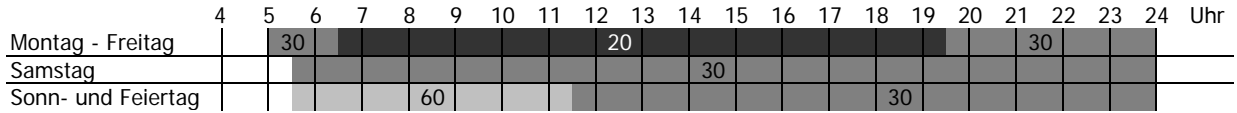

611 Lessenich - Dransdorf - Endenich - Hbf. - Bundesviertel - Plittersdorf - Bad Godesberg Rheinallee/Bf. - Stadthalle - Heiderhof