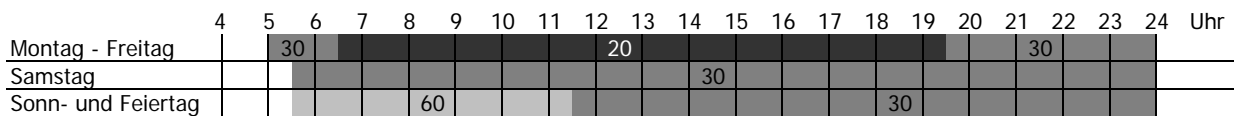

612 Dottendorf - Friesdorf - Bad Godesberg Mitte - Stadthalle - Lannesdorf - Mehlem Ort - Mehlem Fähre